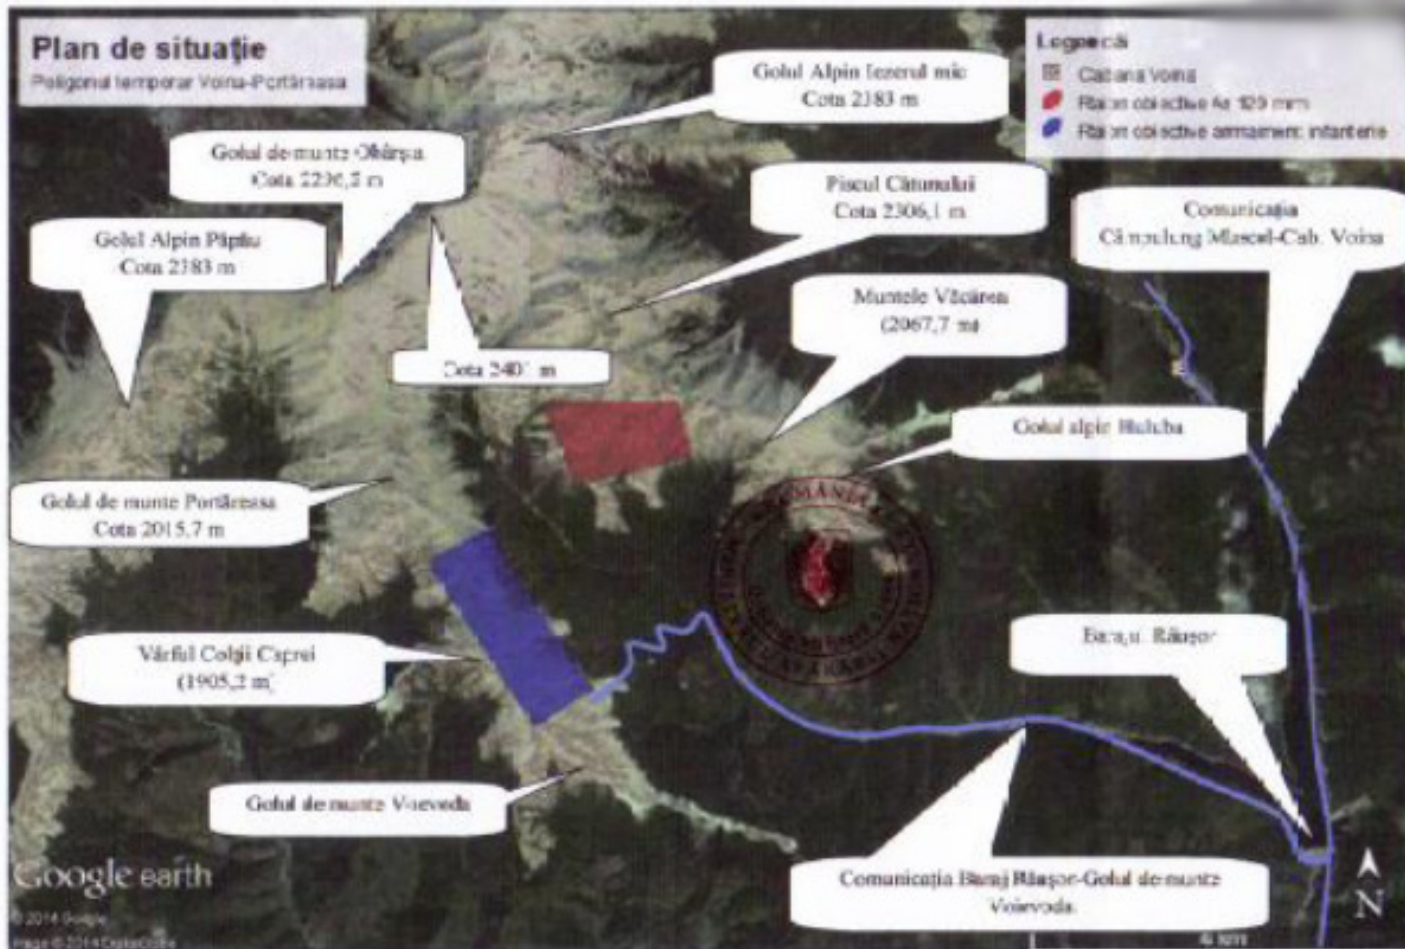

PLANUL DE SITUAȚIE AL POLIGONULUI TEMPORAR VOINA-PORTĂREASA