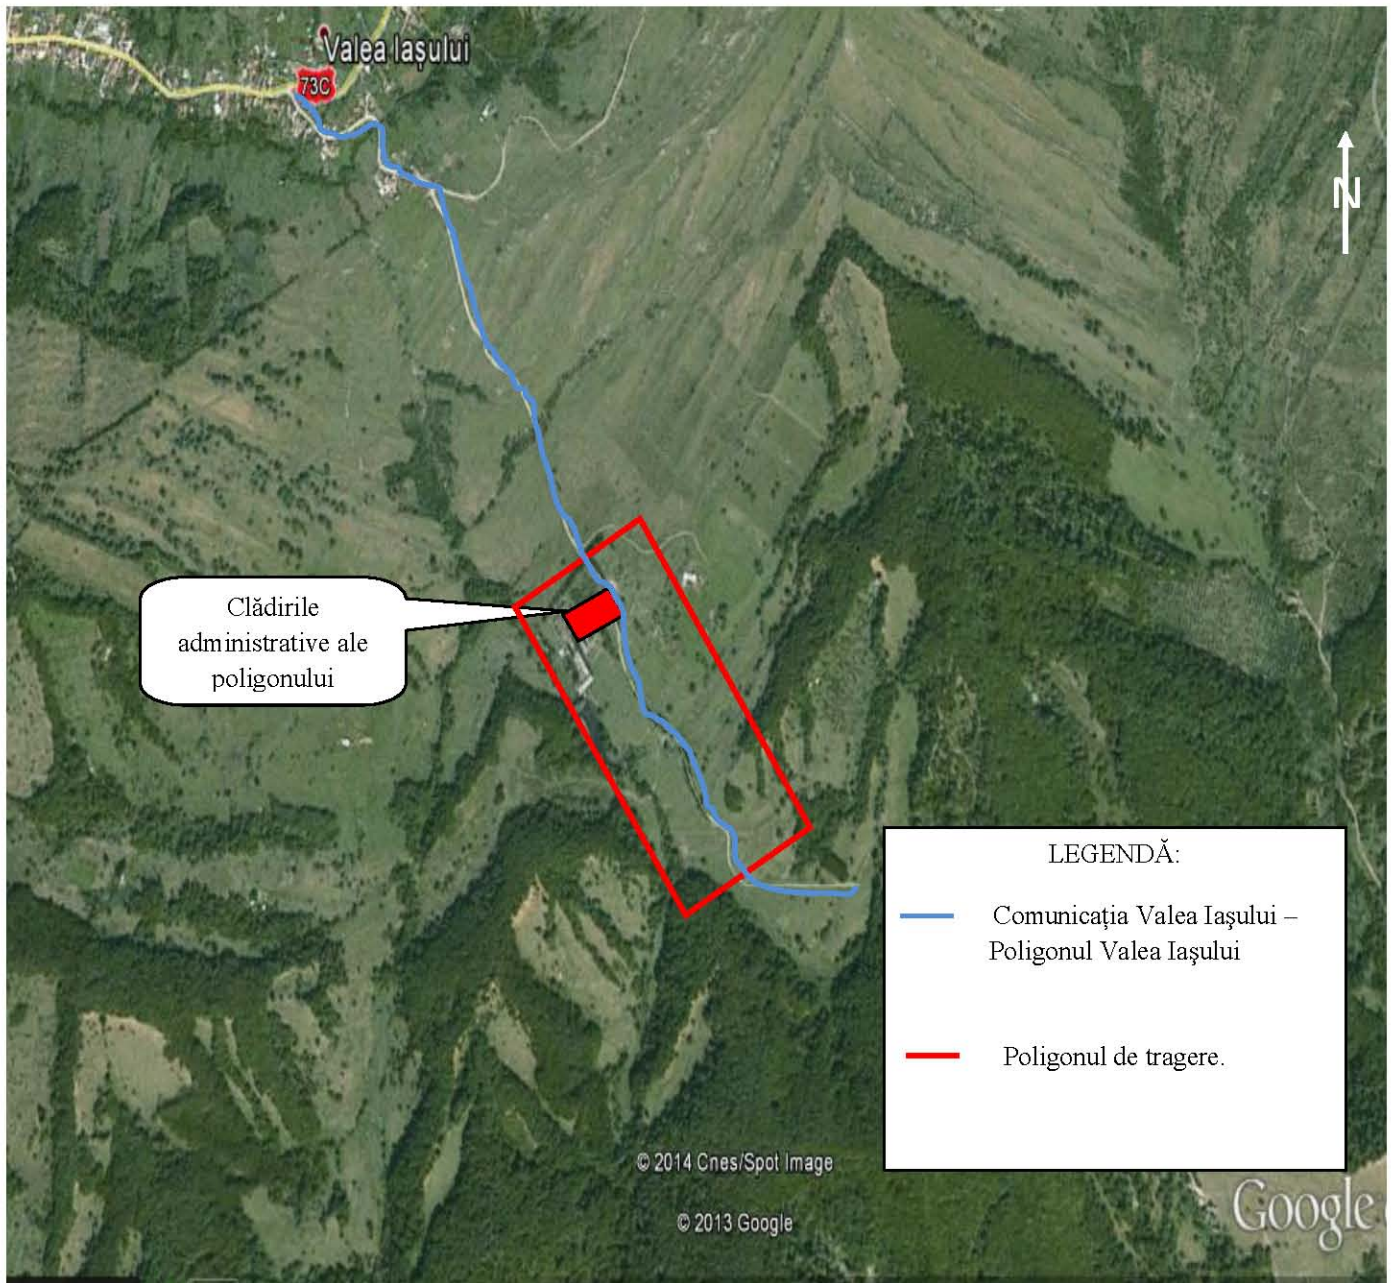

5. PLAN DE SITUAȚIE AL POLIGONULUI