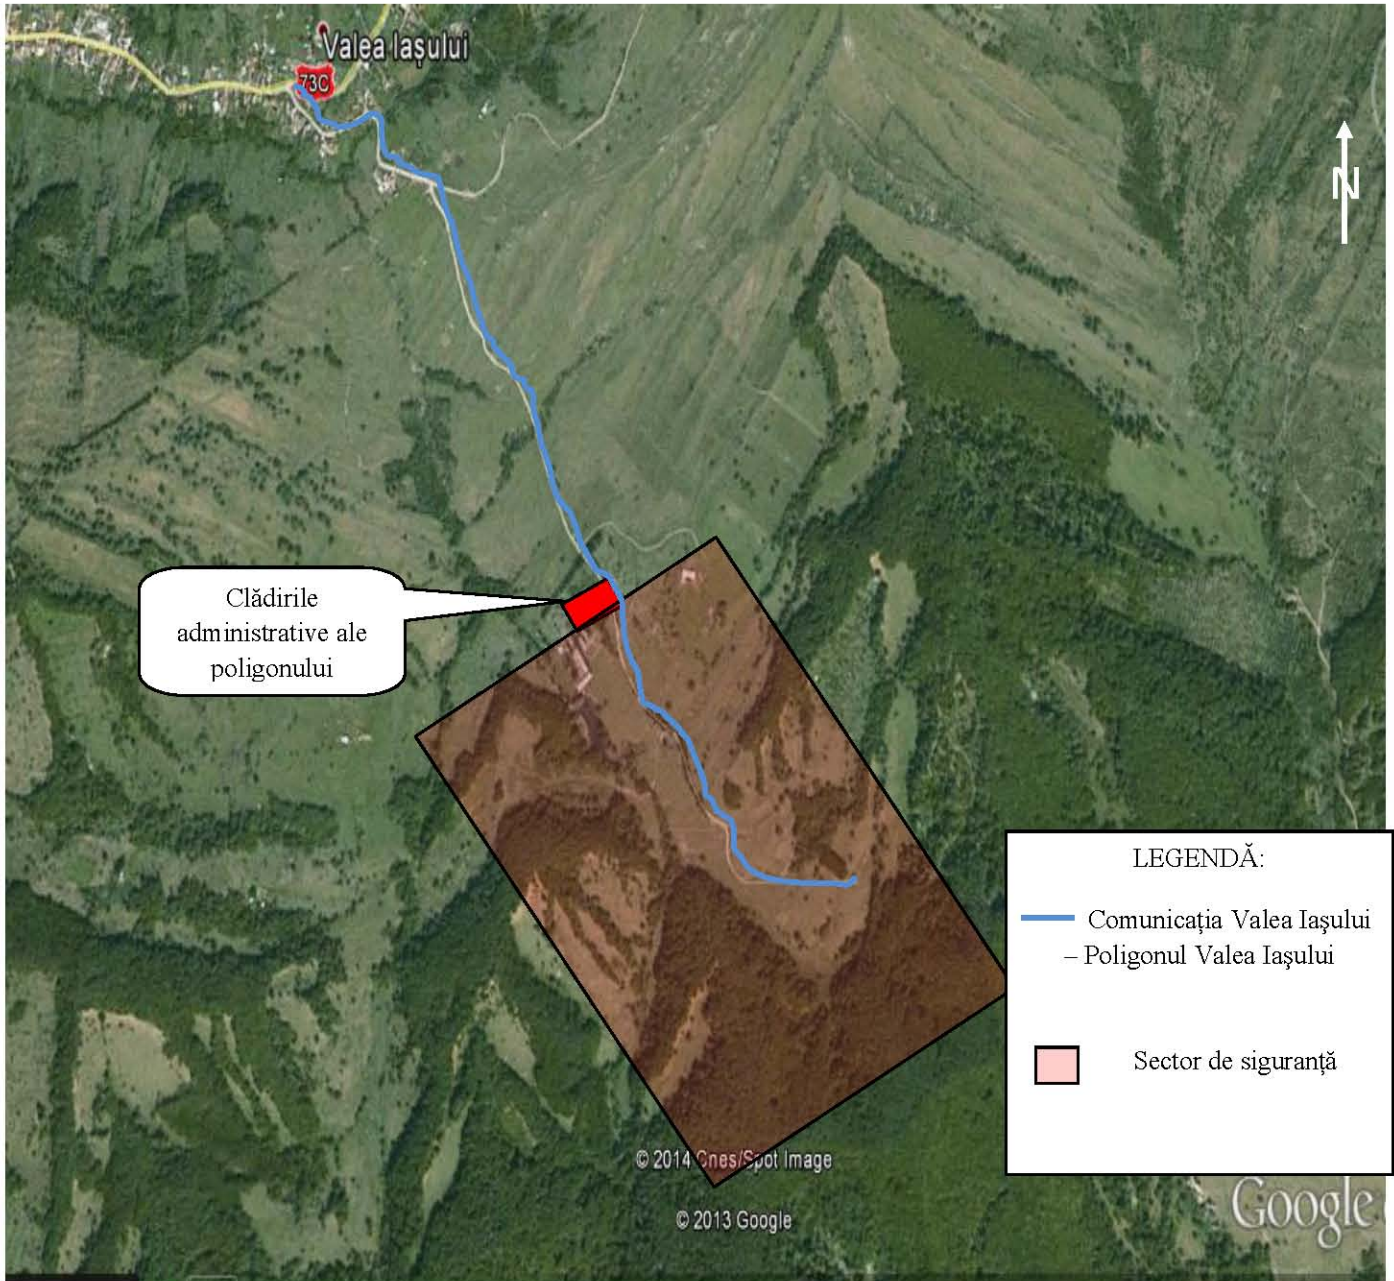

6. DIMENSIUNEA SECTOARELOR DE SIGURANȚĂ