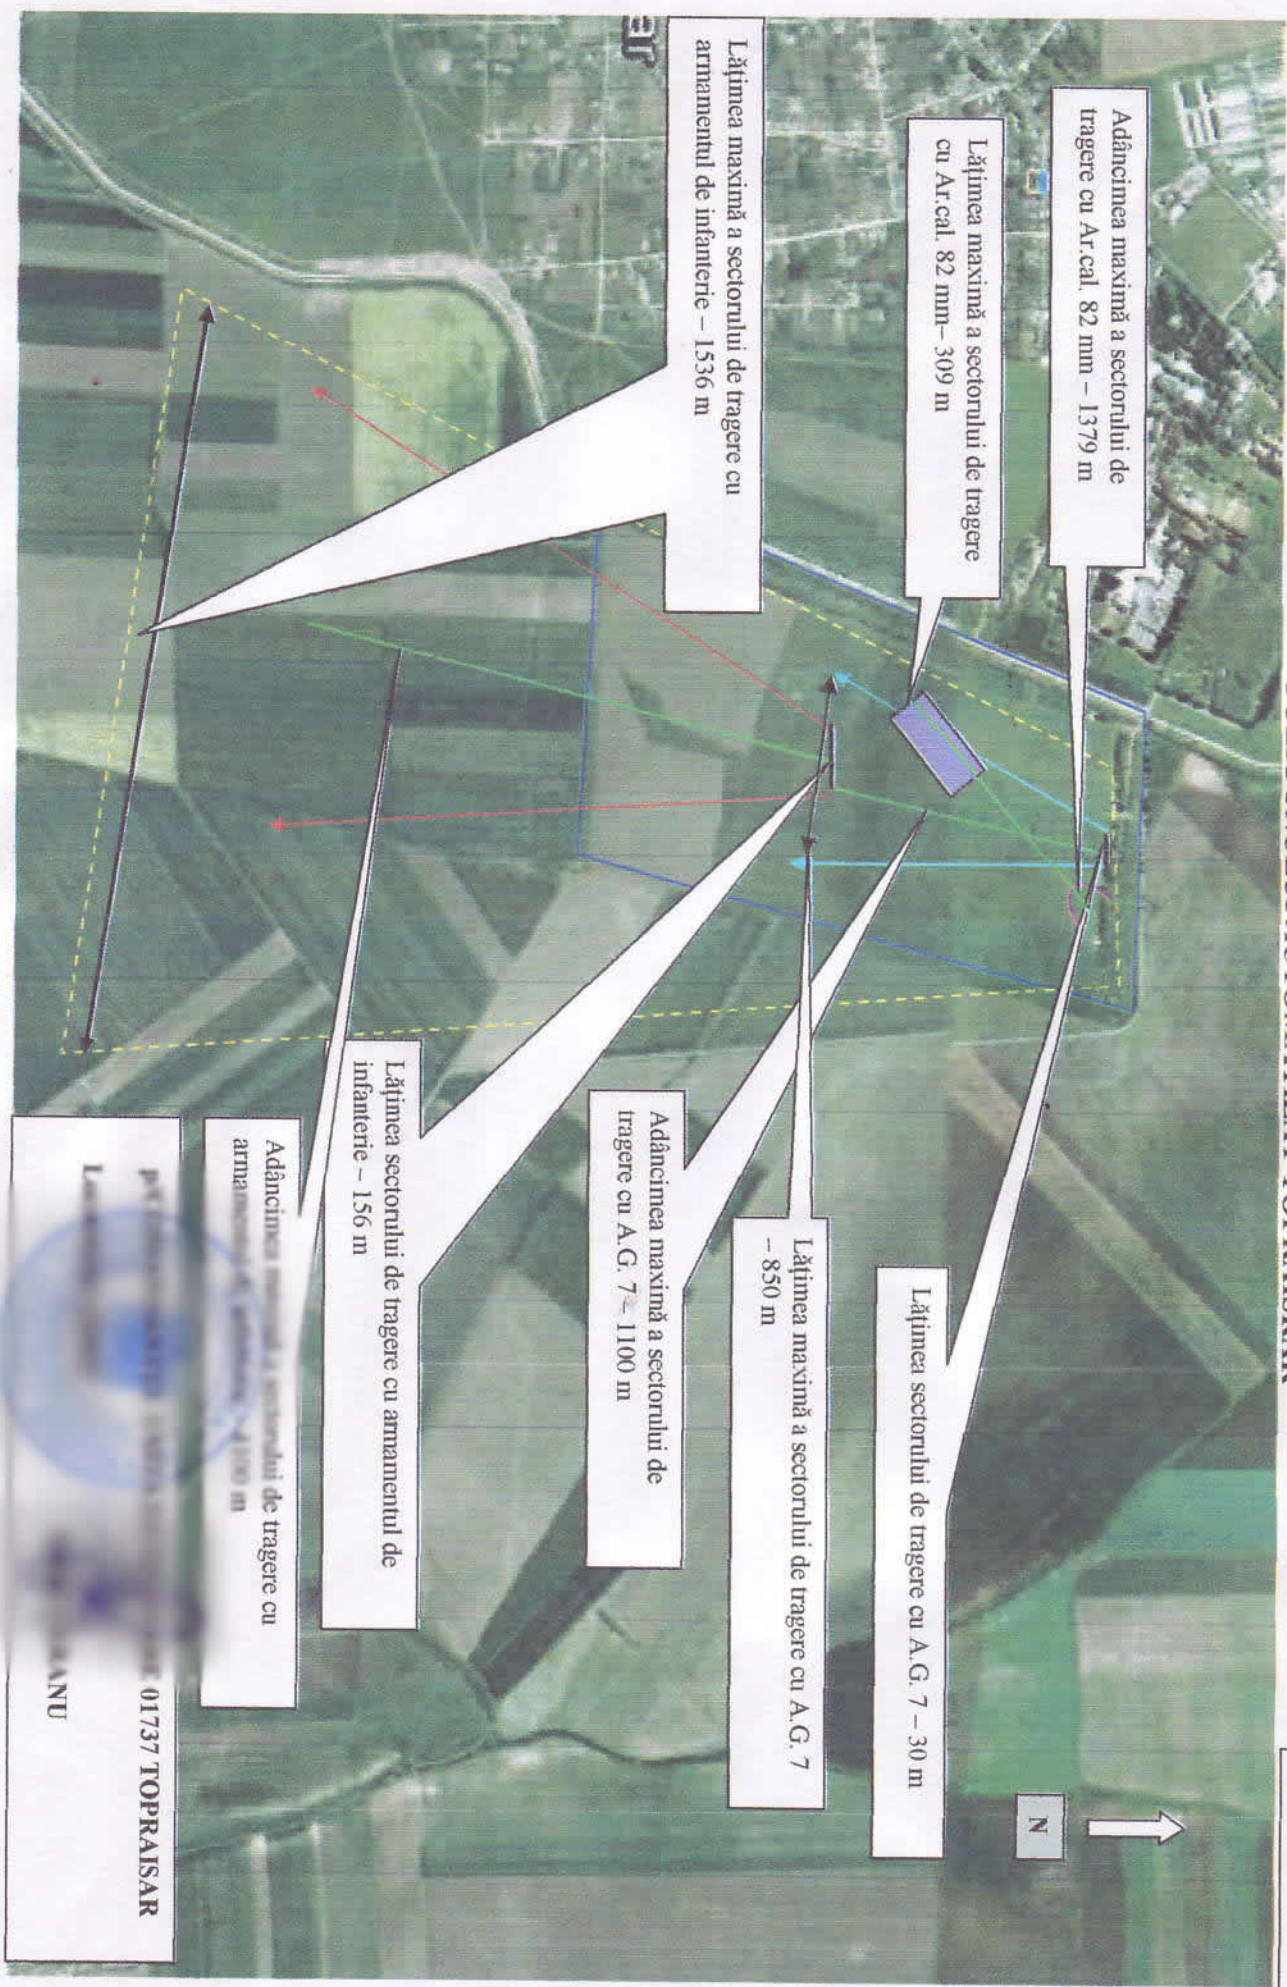

**DIMENSIUNEA SECTORILOR DE SIGURANȚĂ ALE
POLIGONULUI AUTOMATIZAT TOPRAISAR**

NECLASIFICAT
Exemplar unic

Adâncimea maximă a sectorului de tragere cu Ar.cal. 82 mm – 1379 m

Lățimea maximă a sectorului de tragere cu Ar.cal. 82 mm – 309 m

Lățimea maximă a sectorului de tragere cu armamentul de infanterie – 1536 m

Lățimea sectorului de tragere cu A.G. 7 – 30 m

Lățimea maximă a sectorului de tragere cu A.G. 7 – 850 m

Adâncimea maximă a sectorului de tragere cu A.G. 7 – 1100 m

Lățimea sectorului de tragere cu armamentul de infanterie – 156 m

Adâncimea maximă a sectorului de tragere cu armamentul de infanterie – 4100 m

01737 TOPRAISAR

ANU