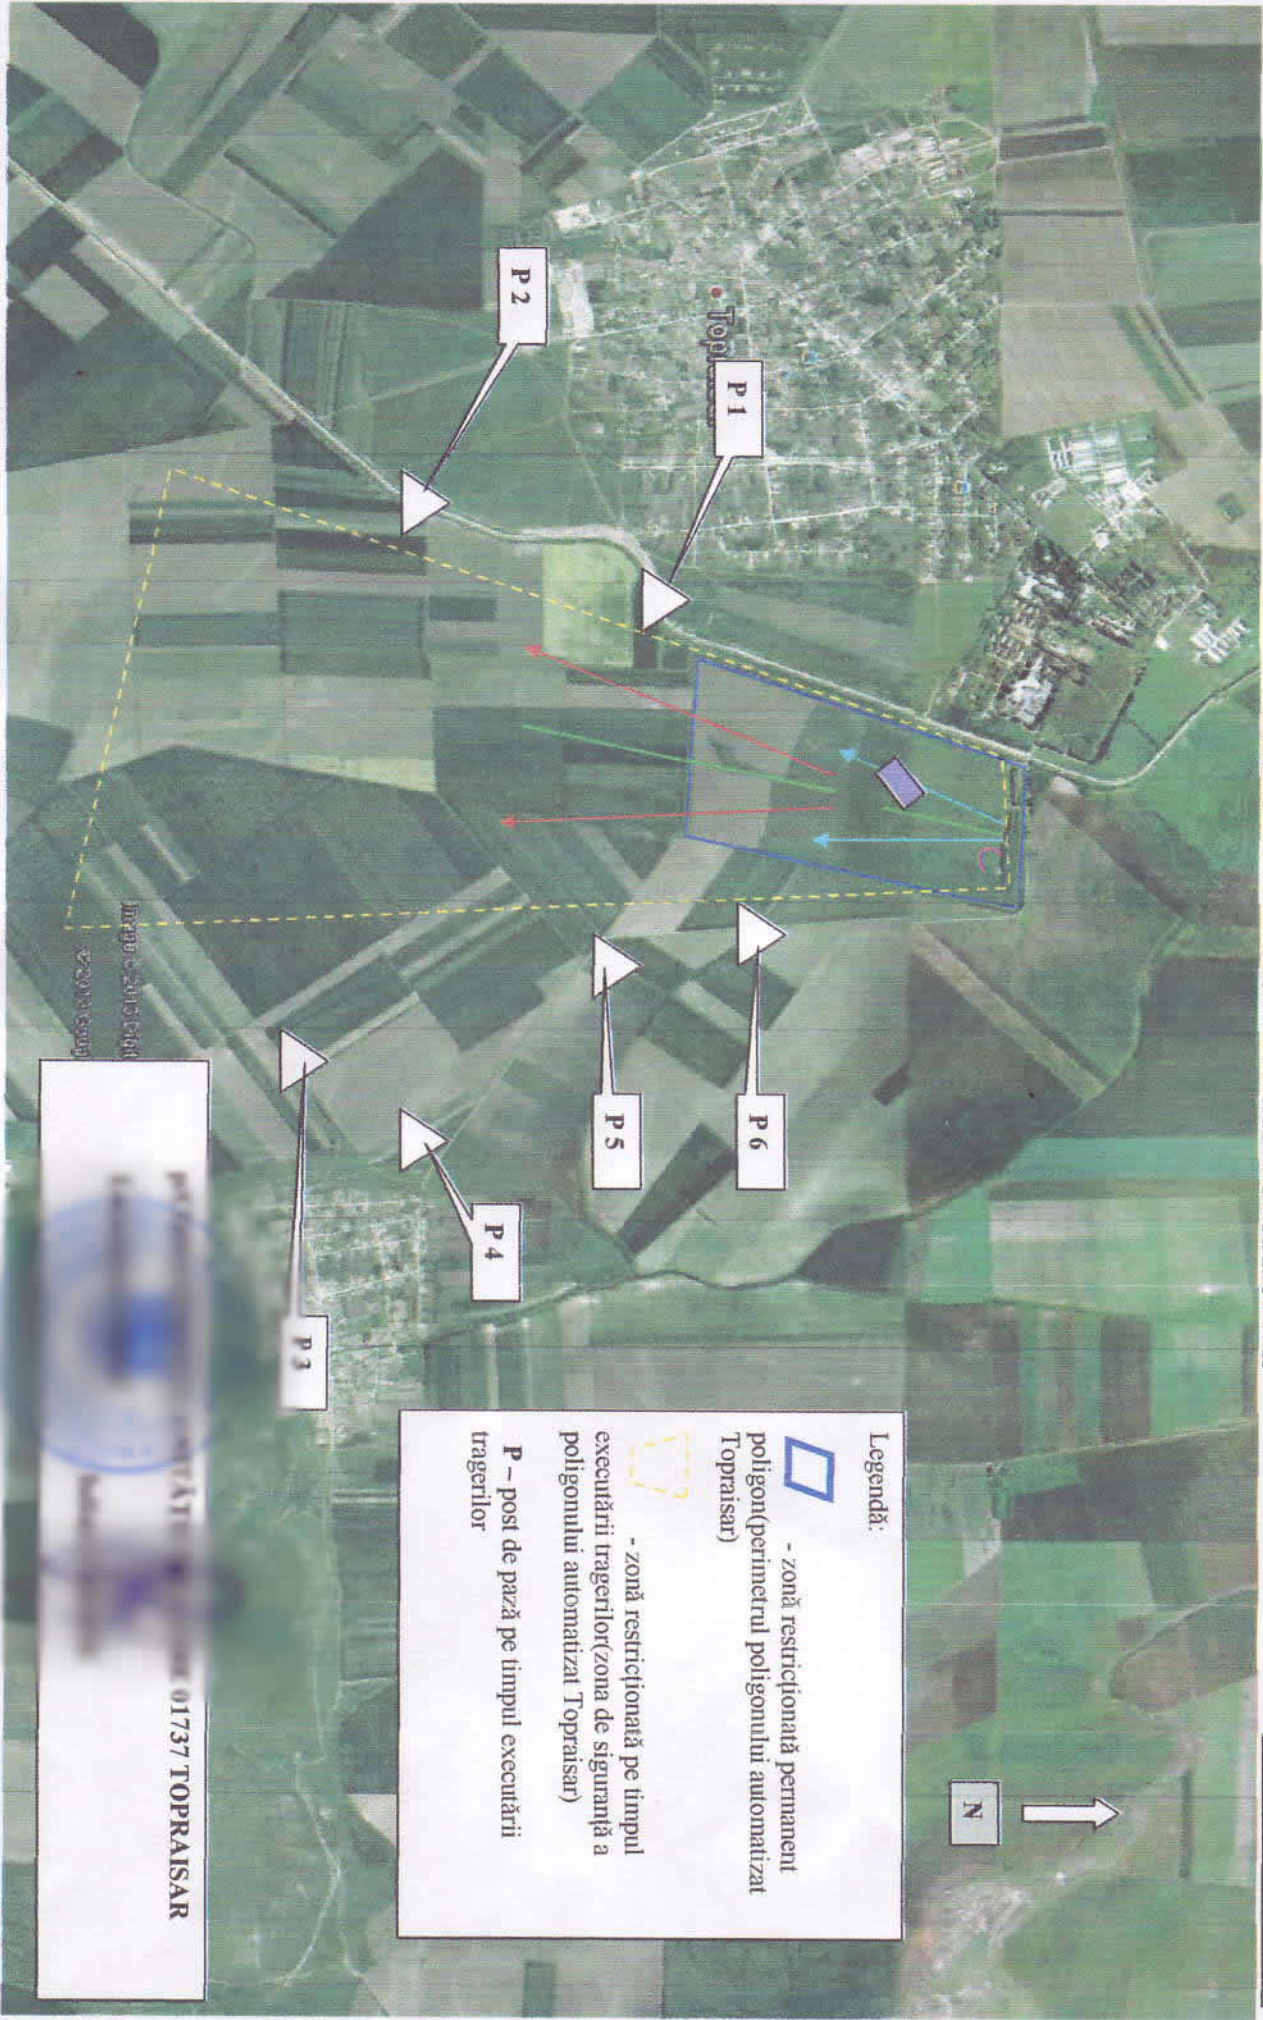

**ZONELE MILITARE RESTRICTIONATE ALE
POLIGONULUI AUTOMATIZAT TOPRAISAR**

NECLASIFICAT
Exemplar unic

Legenda:

- zonă restricționată permanent poligon(perimetrul poligonului automatizat Topraisar)
- zonă restricționată pe timpul executării tragerilor(zona de siguranță a poligonului automatizat Topraisar)
- **P** - post de pază pe timpul executării tragerilor

ROMANIA
01737 TOPRAISAR