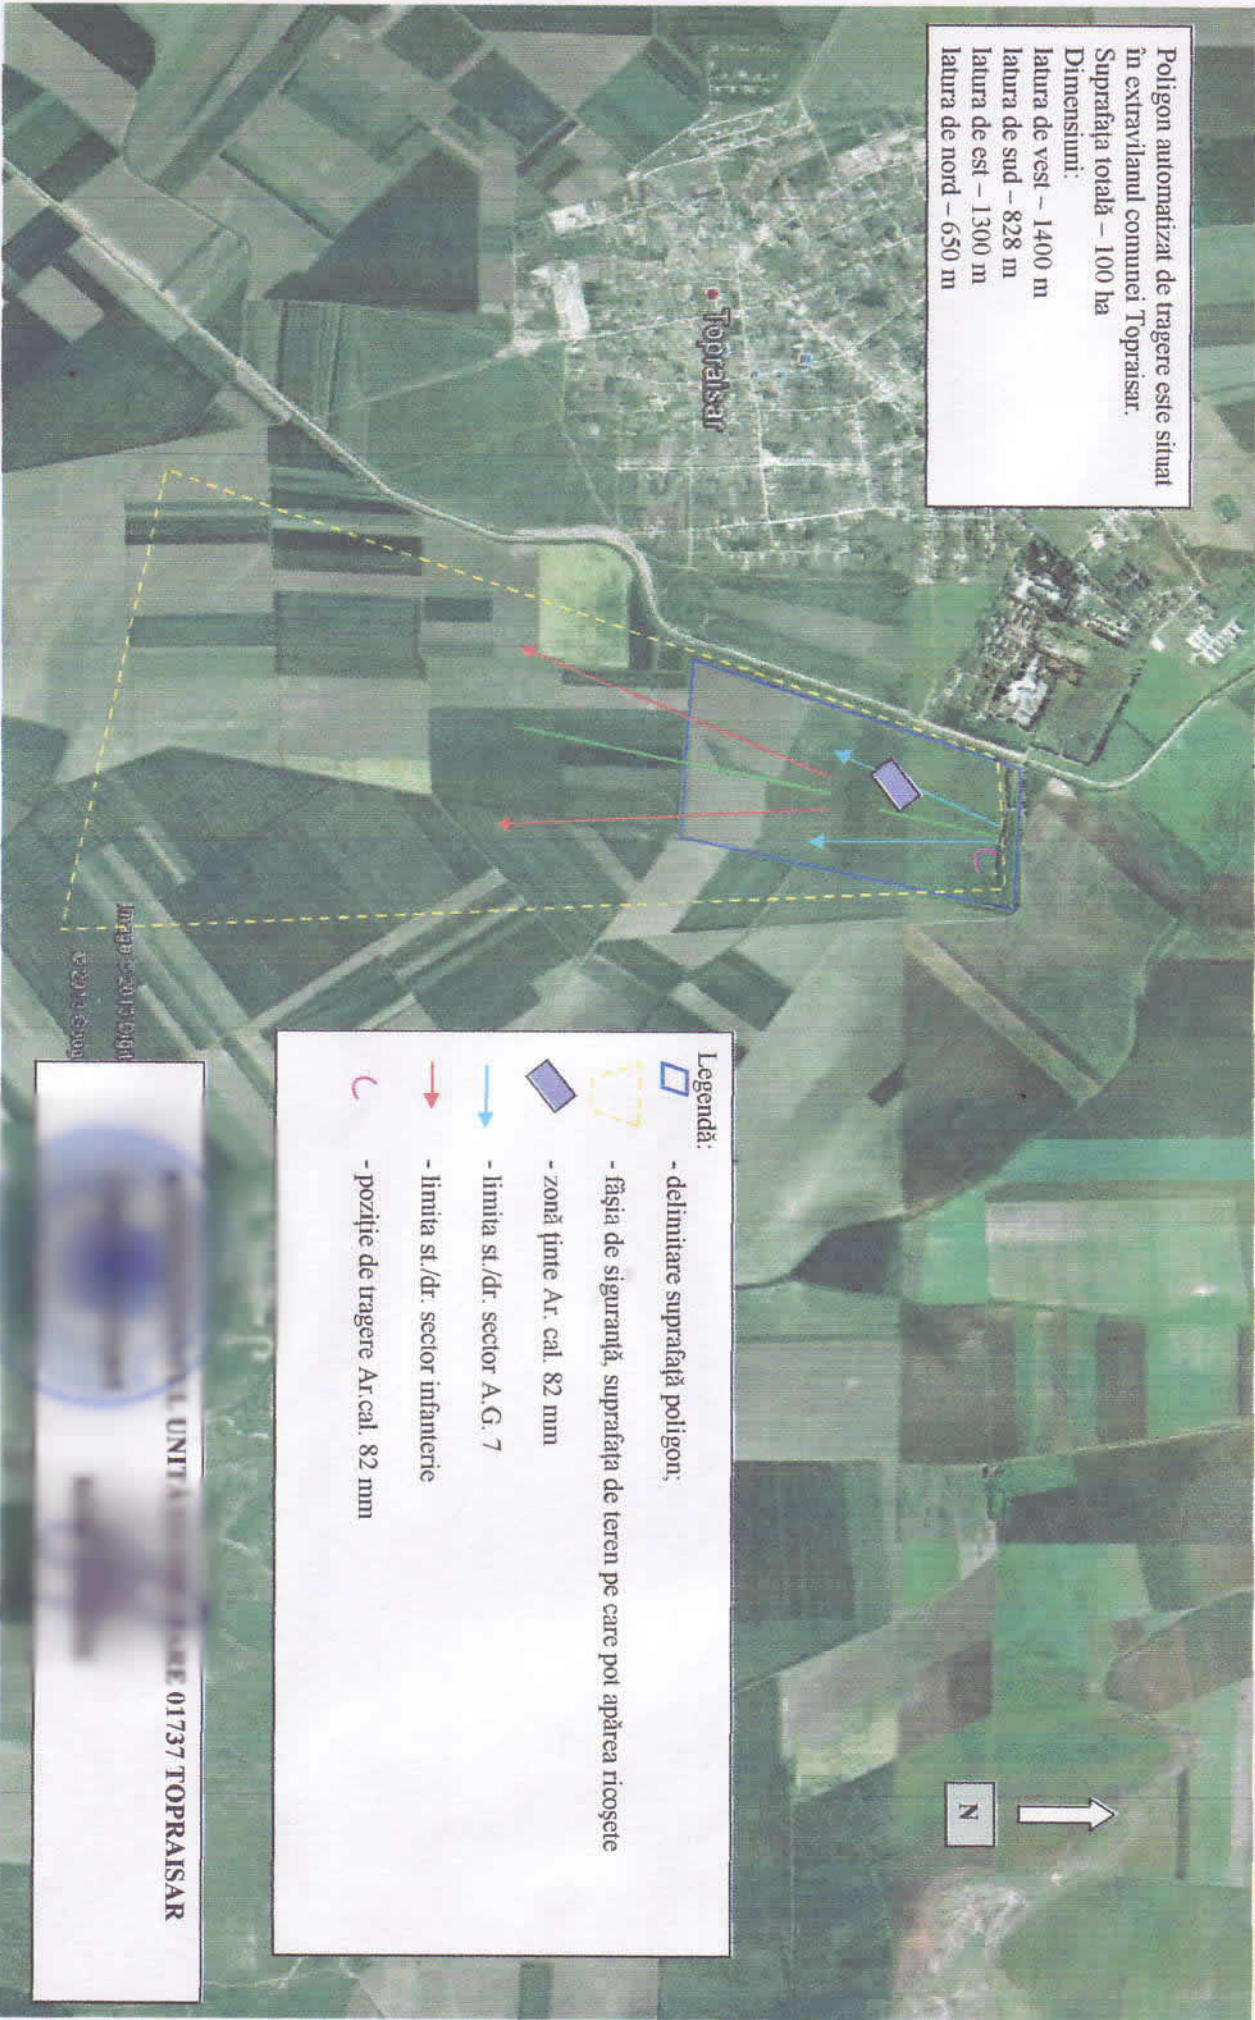

In

01737 TOPRAISAR

PLANUL DE SITUATIE AL POLIGONULUI AUTOMATIZAT TOPRAISRAR

NECLASIFICAT
Exemplar unic

Poligon automatizat de tragere este situat in extravilanul comunei Topraisar.
Suprafata totala - 100 ha
Dimensiuni:
latura de vest - 1400 m
latura de sud - 828 m
latura de est - 1300 m
latura de nord - 650 m

- Legendă:**
-  - delimitare suprafață poligon;
 -  - fașia de siguranță, suprafața de teren pe care pot apărea ricoșete
 -  - zonă ținte Ar. cal. 82 mm
 -  - limita st./dr. sector A.G. 7
 -  - limita st./dr. sector infanterie
 -  - poziție de tragere Ar. cal. 82 mm