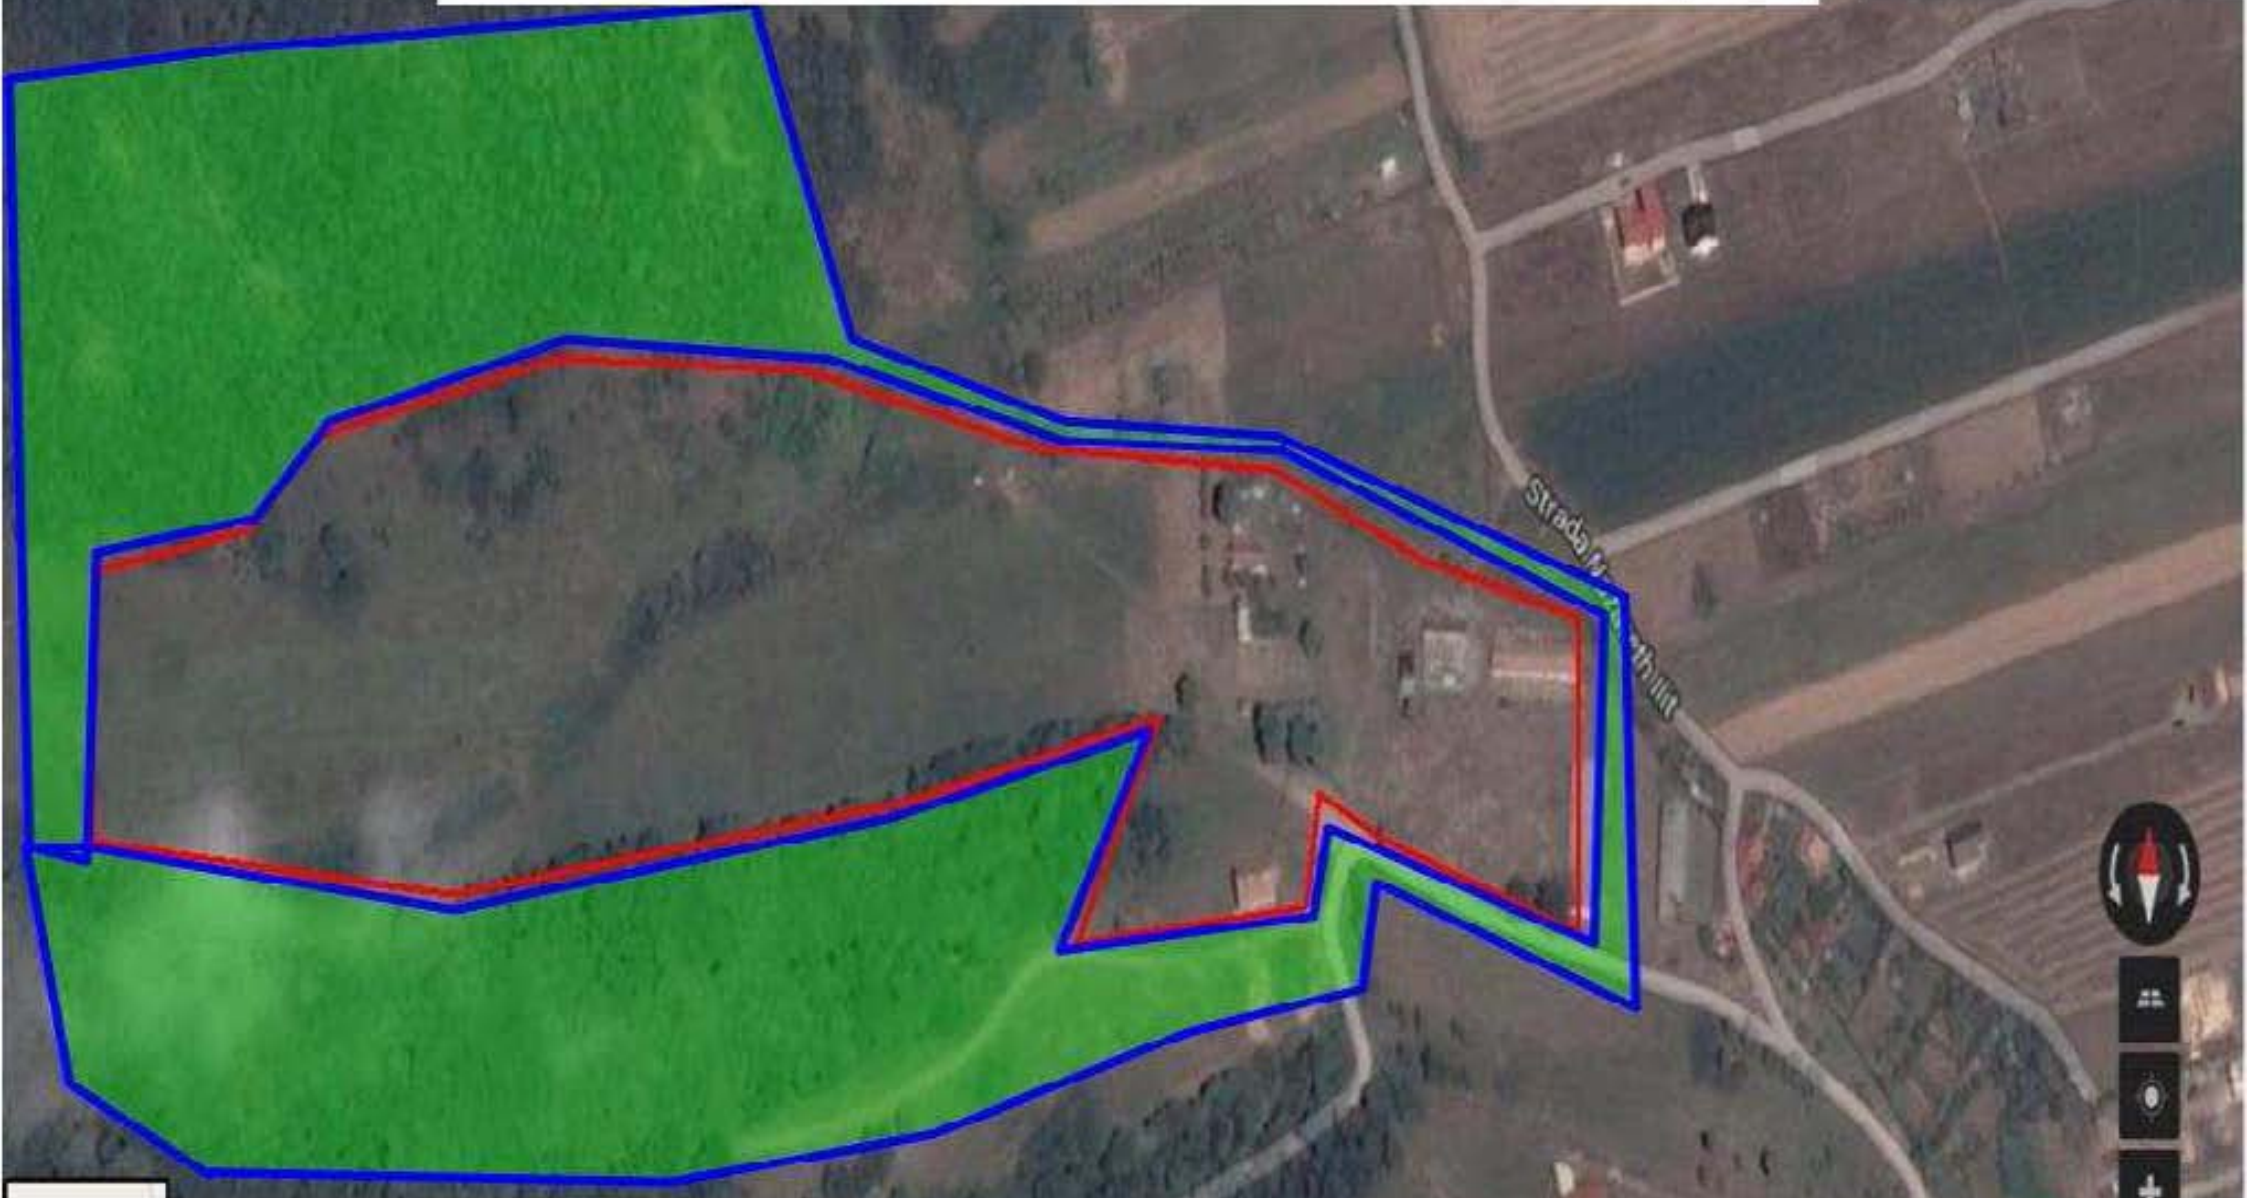

**EXTRAS DIN DOSARUL DE OMOLOGARE nr. A – 36 din 04.01.2011 al
POLIGONULUI DE TRAGERE MICEȘTI**

1. **TIP** : Poligon automatizat de tragere de garnizoană (permanent) pentru executarea tragerilor de luptă cu muniție de război.
2. **DESTINAȚIE** : Poligonul de tragere Micești răspunde cerințelor executării și desfășurării de către forțe aparținând Armatei României și ale instituțiilor de ordine publică din garnizoană pe baza protocoalelor de colaborare.
3. **ADMINISTRARE**: Unitatea Militară nr. 01684 Alba Iulia, asigură funcționarea poligonului conform legilor, precizărilor și regulamentelor în vigoare.
4. **REGULI PARTICULARE PRIVIND MĂSURI DE SIGURANȚĂ ÎN POLIGONUL DE TRAGERE DE GARNIZOANĂ MICEȘTI**
 - Notificarea organelor administrației publice locale, cu cel puțin 72 de ore înainte de executarea tragerilor, de către comandantul unității care organizează activitatea, cu privire la perioada și tipul activităților executate, în vederea informării populației din zona poligonului;
 - Instalarea în zone vizibile a indicatoarelor de avertizare cu inscripția „TRECEREA INTERZISĂ – POLIGON DE TRAGERE”, pe drumurile de acces în poligon deschise circulației publice;
 - Verificarea sectoarelor poligonului înainte de începerea tragerilor cu orice categorie de armament;
 - Dotarea posturilor de pază pe timpul executării tragerilor cu mijloace de legătură fir sau radio și de semnalizare optice sau acustice.
5. **PLAN DE SITUAȚIE AL POLIGONULUI** – conform Anexei nr. 1
6. **DIMENSIUNEA SECTOARELOR DE SIGURANȚĂ** – conform Anexei nr. 1
7. **ZONE MILITARE RESTRICȚIONATE** – conform Anexei nr. 1

COMANDANTUL UNITĂȚII MILITARE 01684
Colonel

PLAN DE SITUAȚIE AL POLIGONULUI DE TRAGERE MICEȘTI

Contur poligon
14,0693 Ha

Google

LEGENDĂ

Contur poligon

Sectoare de siguranță

Google

LEGENDĂ

-  Contur poligon
-  Zonă restricționată
-  Limita extenoară a zonei de siguranță