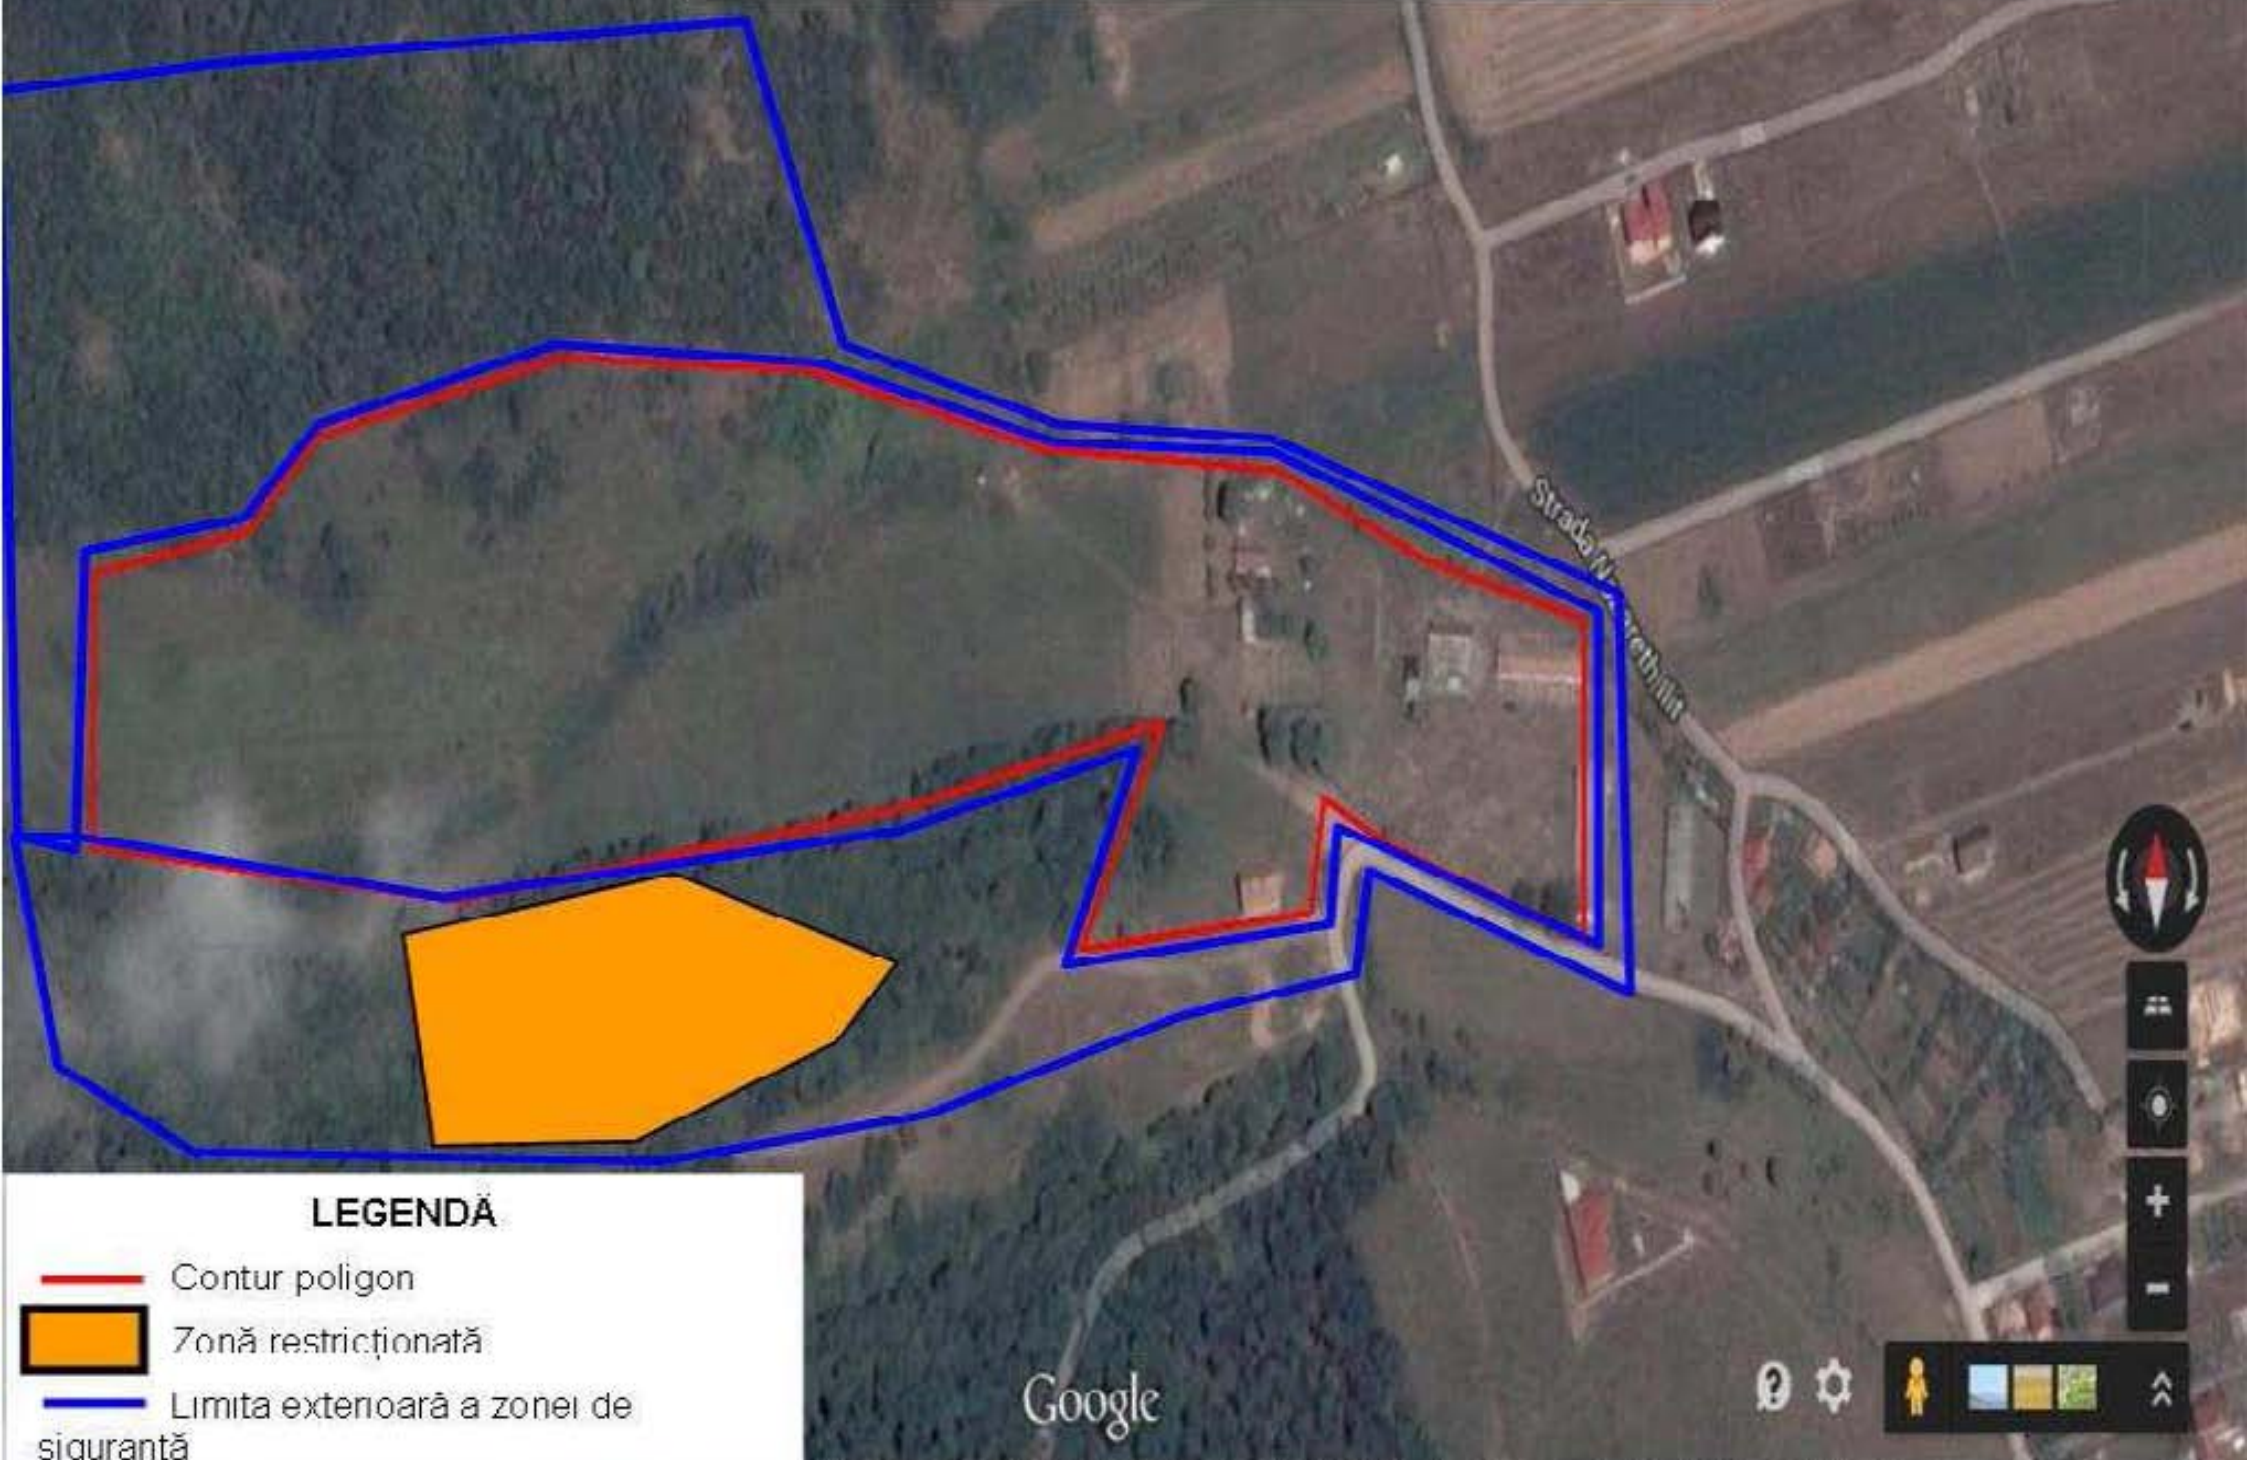

**EXTRAS DIN DOSARUL DE OMOLOGARE nr. A – 36 din 04.01.2011 al
POLIGONULUI DE TRAGERE MICEȘTI**

1. **TIP** : Poligon automatizat de tragere de garnizoană (permanent) pentru executarea tragerilor de luptă cu muniție de război.
2. **DESTINAȚIE** : Poligonul de tragere Micești răspunde cerințelor executării și desfășurării de către forțe aparținând Armatei României și ale instituțiilor de ordine publică din garnizoană pe baza protocoalelor de colaborare.
3. **ADMINISTRARE**: Unitatea Militară nr. 01684 Alba Iulia, asigură funcționarea poligonului conform legilor, precizărilor și regulamentelor în vigoare.
4. **REGULI PARTICULARE PRIVIND MĂSURI DE SIGURANȚĂ ÎN POLIGONUL DE TRAGERE DE GARNIZOANĂ MICEȘTI**
 - Notificarea organelor administrației publice locale, cu cel puțin 72 de ore înainte de executarea tragerilor, de către comandantul unității care organizează activitatea, cu privire la perioada și tipul activităților executate, în vederea informării populației din zona poligonului;
 - Instalarea în zone vizibile a indicatoarelor de avertizare cu inscripția „TRECEREA INTERZISĂ – POLIGON DE TRAGERE”, pe drumurile de acces în poligon deschise circulației publice;
 - Verificarea sectoarelor poligonului înainte de începerea tragerilor cu orice categorie de armament;
 - Dotarea posturilor de pază pe timpul executării tragerilor cu mijloace de legătură fir sau radio și de semnalizare optice sau acustice.
5. **PLAN DE SITUAȚIE AL POLIGONULUI** – conform Anexei nr. 1
6. **DIMENSIUNEA SECTOARELOR DE SIGURANȚĂ** – conform Anexei nr. 1
7. **ZONE MILITARE RESTRICȚIONATE** – conform Anexei nr. 1

COMANDANTUL UNITĂȚII MILITARE 01684
Colonel

PLAN DE SITUAȚIE AL POLIGONULUI DE TRAGERE MICEȘTI

Contur poligon
14,0693 Ha

Google

LEGENDĂ

Contur poligon

Sectoare de siguranță

Google

LEGENDĂ

-  Contur poligon
-  Zonă restricționată
-  Limita extenoară a zonei de siguranță