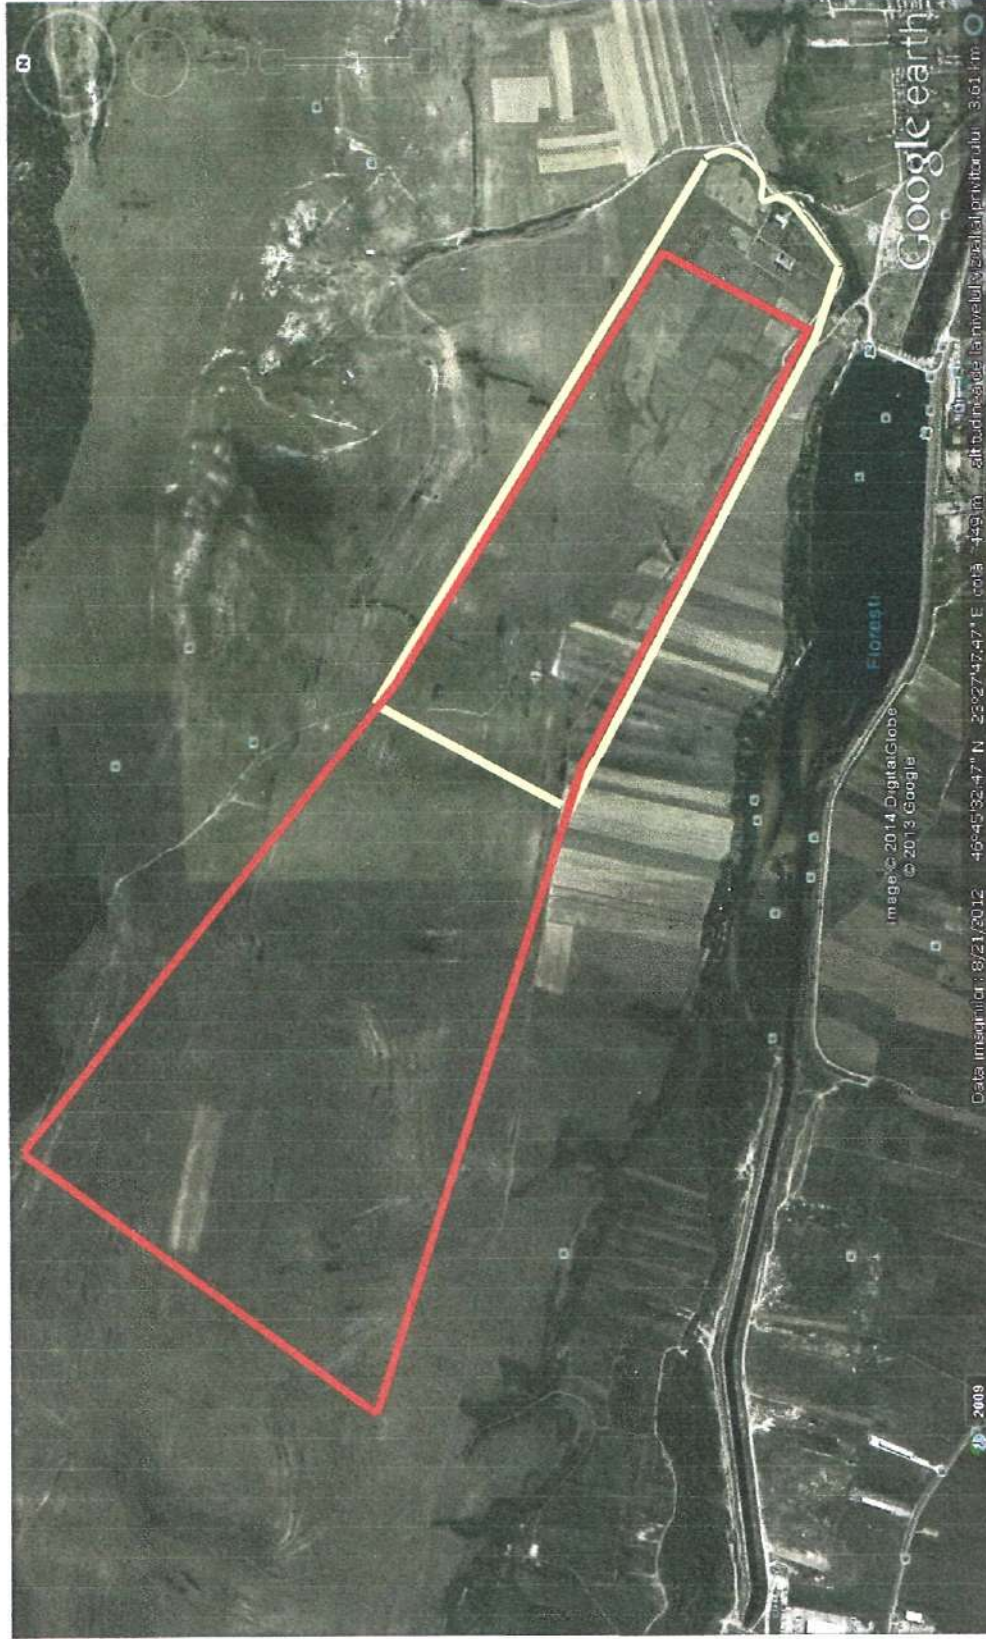

În Poligonul Florești Nord, în locuri vizibile, se instalează indicatoare de avertizare cu inscripția „TRECEREA INTERZISĂ-POLIGON DE TRAGERE”. Acest tip de indicatoare se instalează și pe drumurile de acces în/din poligon, deschise circulației publice.

Colonel

Mr.

ISANU

PLAN DE SITUAȚIE AL POLIGONULUI FLOREȘTI NORD

- Legendă : - limitele poligonului
- adâncimea maximă
- lățimea maximă

DIMENSIUNEA SECTOARELOR DE SIGURANȚĂ

Legendă

- dimensiunile sectoarelor de siguranță
- dimensiunile poligonului

ZONE MILITARE RESTRICTIONATE

Legendă

- dimensiunile sectoarelor de siguranță
- dimensiunile poligonului
- zone militare restricționate

Zona militară restricționată pentru poligonul de tragere FLOREȘTI NORD, depășește dimensiunile administrate de Ministerul Apărării Naționale și include zona de siguranță / periculoasă (în care există riscul de producere de accidente cauzate de tragerea cu diferite tipuri de armament) și care cuprinde poligonul propriu-zis, fâșiile de siguranță laterale, fișia de captare a proiectilelor sau gloanțelor situată în adâncime și spațiul aerian complementar acestora, până la înălțimea maximă a traiectoriei muniției utilizată la trageri.